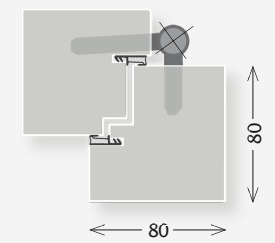

TOPPRICE 2 G Glatt Eiche
mit Lichtausschnitt 500 x 1400 mm
€ 3.235,00

TOPPRICE 3 G Glatt Weiß
mit Lichtausschnitt 300 x 300 mm
€ 3.235,00

Beschreibung Holzhaustür TOPPRICE

- Maximalabmessungen Stockaußenmaß von 1150 x 2180 mm (Breite x Höhe)
- Türrahmen kantig 80 x 80 mm
- Türblattstärke 74 mm
- Oberfläche wählbar: Furnier 1,5 mm, Lärche oder Eiche (Maserung: gemischt, gefladert, schlicht, astig) sowie 5 RAL Farben
- Anleimer nicht in Lärche, Eiche (keine Edelholzart)
- Bodenanschluss mit thermisch getrennter Bodenschiene
- Wärmedurchgangskoeffizient Ud 0,9 – 1,1
- Geprüft und zertifiziert von internationalen Instituten

Kantig

Holzmaserung (vier Maserungen zur Auswahl)

gemischt gefladert schlicht astig

RAL Farben (fünf Farben zur Auswahl)

RAL 9010 RAL 9007 RAL 7016 RAL 3005
RAL 9016

Glas (drei Größen zur Auswahl)

- Isolierglas 2-fach
- U_g-Wert 1,1
- Klarglas und satiniertes Glas zur Auswahl
- Glas beidseitig in VSG-Ausführung
- Abmessungen
B 300 x H 300 mm
B 200 x H 1400 mm
B 500 x H 1400 mm

- Zylinder Typ ISEO 3 Schlüssel beidseitig schließbar

- Sockelblech glatt Edelstahl H 160 mm

Alle Preise verstehen sich inklusive der gesetzlichen Mehrwertsteuer, ohne Transport und ohne Montage
Optische Abweichungen zwischen den Produkten und ihren Abbildungen in diesem Falblatt sind möglich. Denn durch den natürlich gewachsenen Rohstoff Holz ist jede Tür ein Unikat. Technische Änderungen vorbehalten.

- Maximalabmessungen Seitenteil Außenmaß: 600 x 2180 mm (Breite x Höhe)
- Maximalabmessungen Oberlichte Außenmaß: 1150 x 600 mm (Breite x Höhe)
- Technische Angaben (Glas, Holzarten, RAL-Farben) siehe Innenseite