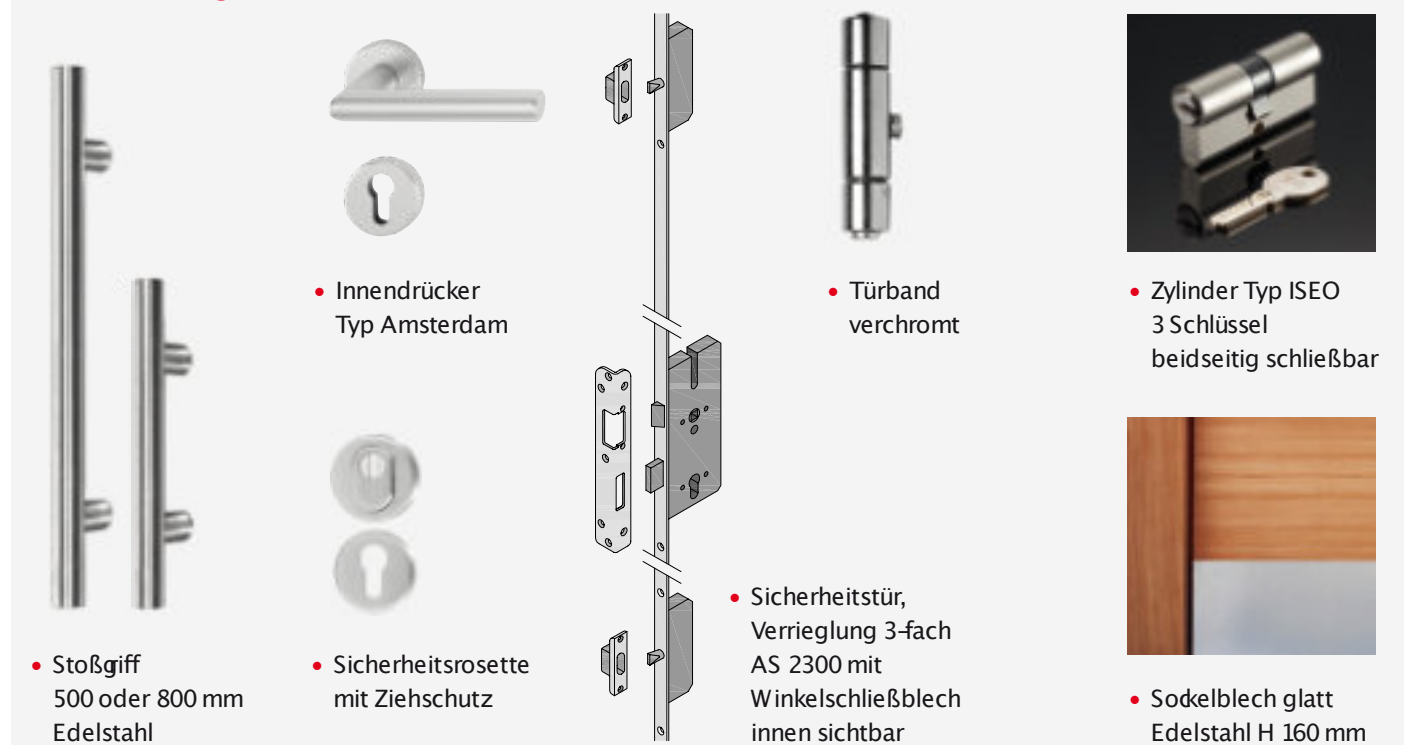

Kantig

Holzmaserung (vier Maserungen zur Auswahl)

gemischt gefladert schlicht astig

RAL Farben (fünf Farben zur Auswahl)

RAL 9010 RAL 9007 RAL 7016 RAL 3005
RAL 9016

Glas (drei Größen zur Auswahl)

- Isolierglas 2-fach
- U_g-Wert 1,1
- Klarglas und satiniertes Glas zur Auswahl
- Glas beidseitig in VSG-Ausführung
- Abmessungen
B 300 x H 300 mm
B 200 x H 1400 mm
B 500 x H 1400 mm

Ausstattung

- Stoßgiff 500 oder 800 mm Edelstahl

- Innendrücker Typ Amsterdam

- Sicherheitsrosette mit Ziehschutz

- Türband verchromt

- Sicherheitstür, Verriegelung 3-fach AS 2300 mit Winkelschließblech innen sichtbar

- Zylinder Typ ISEO 3 Schlüssel beidseitig schließbar

- Sockelblech glatt Edelstahl H 160 mm

Alle Preise verstehen sich inklusive der gesetzlichen Mehrwertsteuer, ohne Transport und ohne Montage
Optische Abweichungen zwischen den Produkten und ihren Abbildungen in diesem Falblatt sind möglich. Denn durch den natürlich gewachsenen Rohstoff Holz ist jede Tür ein Unikat. Technische Änderungen vorbehalten.

- Maximalabmessungen Seitenteil Außenmaß: 600 x 2180 mm (Breite x Höhe)
- Maximalabmessungen Oberlichte Außenmaß: 1150 x 600 mm (Breite x Höhe)
- Technische Angaben (Glas, Holzarten, RAL-Farben) siehe Innenseite