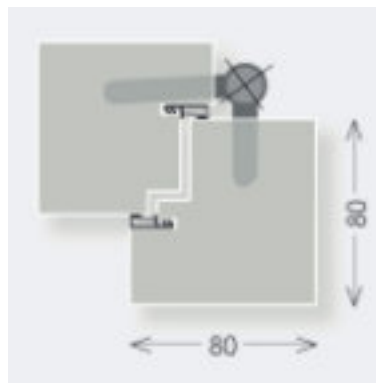

Glaseinsätze

- B 300 x H 300 mm
- B 200 x H 1400 mm
- B 500 x H 1400 mm

- Isolierglas 2-fach
- Ug-Wert 1,1
- Klarglas oder satiniertes Glas zur Auswahl
- Glas beidseitig in VSG-Ausführung

Beschläge

Ausstattung

- Stoßgriff
500 oder 800 mm
Edelstahl

- Innendrücker
Typ Amsterdam

- Sicherheitsrosette
mit Ziehschutz

- Türband
verchromt

- Sicherheitstür,
Verriegelung
3-fach AS 2300 mit
Winkelschließblech
innen sichtbar

Zylinder Typ ISEO, 3 Schlüssel,
beidseitig schließbar

Türrahmen kantig,
80 x 80 mm

Sockelblech glatt
Edelstahl 160mm

Oberlichten und Seitenteile

Modulare Gestaltungsmöglichkeiten

Erweitern Sie Ihre Wunschhaustür TOPPRICE mit den Bausystemmodulen Seitenteil TOPPRICE und Oberlichte TOPPRICE.

- Maximalabmessungen Seitenteil Außenmaß: 600x 2180mm (Breite x Höhe)
- Maximalabmessungen Oberlichte Außenmaß: 1150x 600mm (Breite x Höhe)
- Technische Angaben (Glas, Holzarten, RAL-Farben) siehe Innenseite